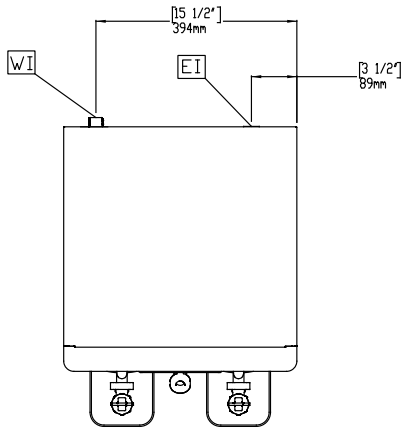

Elektrik:

Voltaj:

600674 (EPBC2W2)

230 V/1N ph/50/60 Hz

Elektrik gücü max:

5.8 kW

Temel bilgiler:

Dış boyutlar, Genişlik: 460 mm

Dış boyutlar, Derinlik: 486 mm

Dış boyutlar, Yükseklik: 852 mm

Net ağırlık: 34 kg

Ambalajlı ağırlık: 36 kg

Ambalaj yüksekliği: 784 mm

Ambalaj genişliği: 587 mm

Ambalaj derinliği: 654 mm

Ambalajlı hacim: 0.3 m³

Kahve Sistemi
PrecisionBrew Serisi, Isıtmalı, Termoslu Filtre Kahve Makinesi, İkili

Şirket önceden haber vermeksizin ürünlerde değişiklik yapma hakkını saklı tutar.
Basım sırasında tüm bilgiler doğrudur.