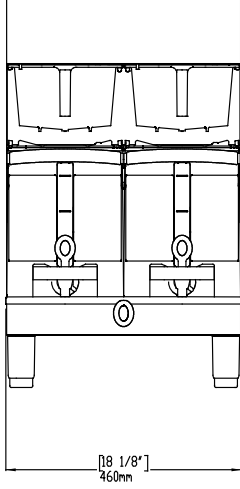

Ön

Yan

Üst

Elektrik:

Voltaj:

600674 (EPBC2W2)

230 V/1N ph/50/60 Hz

Elektrik gücü max:

5.8 kW

Temel bilgiler:

Dış boyutlar, Genişlik: 460 mm

Dış boyutlar, Derinlik: 486 mm

Dış boyutlar, Yükseklik: 852 mm

Net ağırlık: 34 kg

Ambalajlı ağırlık: 36 kg

Ambalaj yüksekliği: 784 mm

Ambalaj genişliği: 587 mm

Ambalaj derinliği: 654 mm

Ambalajlı hacim: 0.3 m³

Kahve Sistemi
PrecisionBrew Serisi, Isıtmalı, Termoslu Filtre Kahve Makinesi, İkili

Şirket önceden haber vermeksizin ürünlerde değişiklik yapma hakkını saklı tutar.
Basım sırasında tüm bilgiler doğrudur.