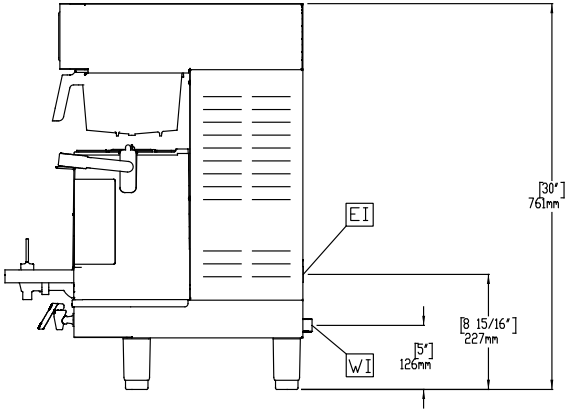

Ön

Yan

Üst

Elektrik:

Voltaj:

600674 (EPBC2W2)

230 V/1N ph/50/60 Hz

Elektrik gücü max:

5.8 kW

Temel bilgiler:

Dış boyutlar, Genişlik: 460 mm

Dış boyutlar, Derinlik: 486 mm

Dış boyutlar, Yükseklik: 852 mm

Net ağırlık: 34 kg

Ambalajlı ağırlık: 36 kg

Ambalaj yüksekliği: 784 mm

Ambalaj genişliği: 587 mm

Ambalaj derinliği: 654 mm

Ambalajlı hacim: 0.3 m³

Kahve Sistemi
PrecisionBrew Serisi, Isıtmalı, Termoslu Filtre Kahve Makinesi, İkili

Şirket önceden haber vermeksizin ürünlerde değişiklik yapma hakkını saklı tutar.
Basım sırasında tüm bilgiler doğrudur.